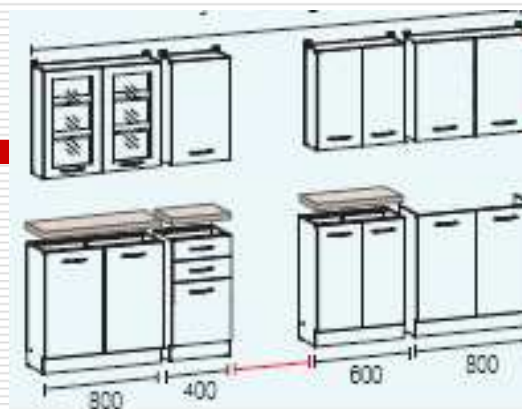

PROMOȚIE MAGAZIN valabilă de la 1 FEBRUARIE 2012 in limita stocului
BLACK RED WHITE

BUCATARIE NIKA 260 FRONT RAMKA MAR INCHIS

2600mm inclusiv + lățimea aragazului!

Se vinde numai în seturi!

Preț listă: **1695,00**

Preț nou:

1475,00