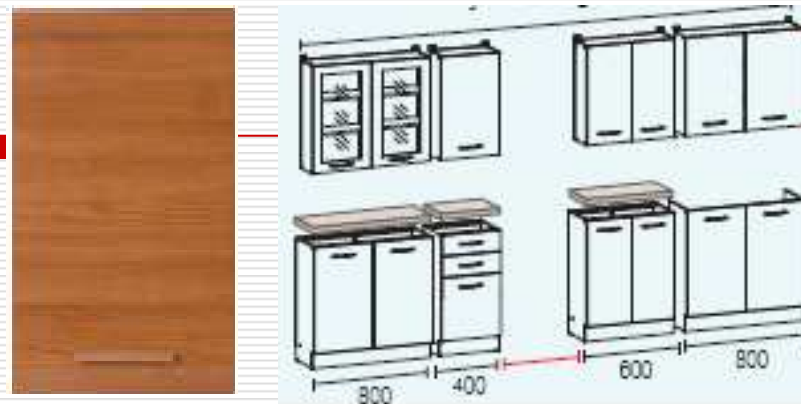

BUCATARIE NIKA 260
FRONT TAFLA LACUIT VISIN AURIU

2600mm inclusiv + lățimea aragazului!

Se vinde numai în seturi !

Preț listă: **2634,00**

Preț nou:

1799,00